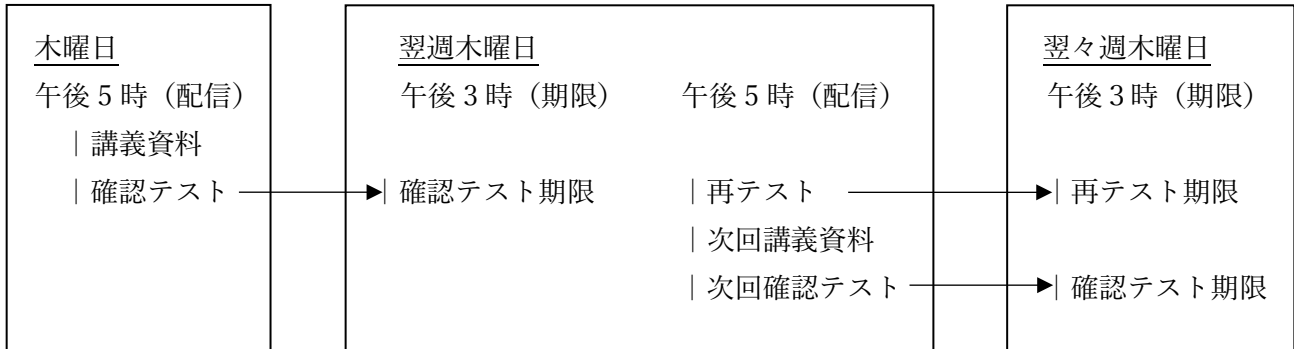

令和7年度前期 「データリテラシー・AIの基礎」 配信スケジュール

- ・第1回授業は、4月10日（木）午後5時に配信します
- ・配信日時（講義資料、確認テスト、再テストの配信）：木曜日午後5時
- ・提出期限（確認テスト、再テストの期限）：木曜日午後3時

授業回	講義資料、確認テスト 配信 (午後5時)	確認テスト 提出期限 (午後3時)	再テスト 配信 (午後5時)	再テスト 提出期限 (午後3時)
第1回	4月10日(木)	4月17日(木)	4月17日(木)	4月24日(木)
第2回	4月17日(木)	4月24日(木)	4月24日(木)	5月1日(木)
第3回	4月24日(木)	5月1日(木)	5月1日(木)	5月8日(木)
第4回	5月1日(木)	5月8日(木)	5月8日(木)	5月15日(木)
第5回	5月8日(木)	5月15日(木)	5月15日(木)	5月22日(木)
第6回	5月15日(木)	5月22日(木)	5月22日(木)	5月29日(木)
第7回	5月22日(木)	5月29日(木)	5月29日(木)	6月5日(木)
第8回	5月29日(木)	6月5日(木)	6月5日(木)	6月12日(木)
第9回	6月5日(木)	6月12日(木)	6月12日(木)	6月19日(木)
第10回	6月12日(木)	6月19日(木)	6月19日(木)	6月26日(木)
第11回	6月19日(木)	6月26日(木)	6月26日(木)	7月3日(木)
第12回	6月26日(木)	7月3日(木)	7月3日(木)	7月10日(木)
第13回	7月3日(木)	7月10日(木)	7月10日(木)	7月17日(木)
第14回	7月10日(木)	7月17日(木)	7月17日(木)	7月24日(木)
第15回	7月17日(木)	7月24日(木)	7月24日(木)	7月31日(木)