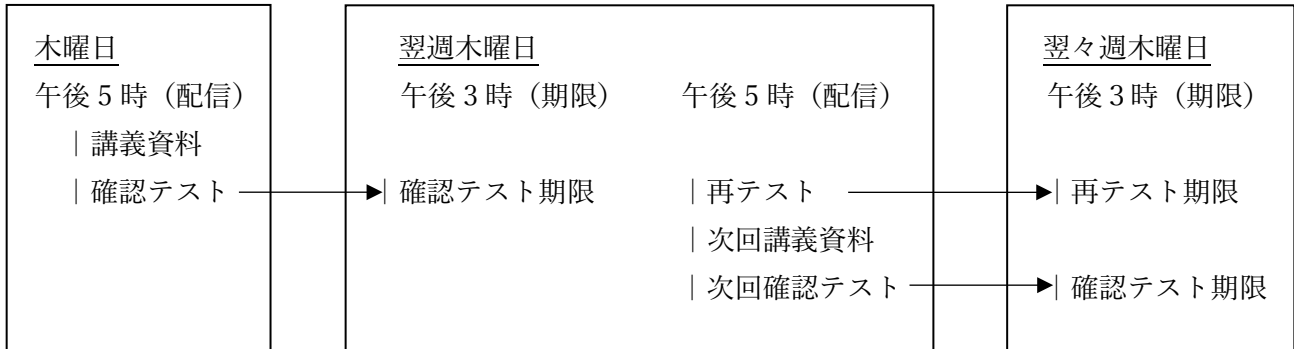

# 令和6年度後前期 「データリテラシー・AIの基礎」 配信スケジュール

- ・第1回授業は、4月11日（木）午後5時に配信します
- ・配信日時（講義資料、確認テスト、再テストの配信）：木曜日午後5時
- ・提出期限（確認テスト、再テストの期限）：木曜日午後3時

授業回	講義資料、確認テスト 配信 (午後5時)	確認テスト 提出期限 (午後3時)	再テスト 配信 (午後5時)	再テスト 提出期限 (午後3時)
第1回	4月11日(木)	4月18日(木)	4月18日(木)	4月25日(木)
第2回	4月18日(木)	4月25日(木)	4月25日(木)	5月2日(木)
第3回	4月25日(木)	5月2日(木)	5月2日(木)	5月9日(木)
第4回	5月2日(木)	5月9日(木)	5月9日(木)	5月16日(木)
第5回	5月9日(木)	5月16日(木)	5月16日(木)	5月23日(木)
第6回	5月16日(木)	5月23日(木)	5月23日(木)	5月30日(木)
第7回	5月23日(木)	5月30日(木)	5月30日(木)	6月6日(木)
第8回	5月30日(木)	6月6日(木)	6月6日(木)	6月13日(木)
第9回	6月6日(木)	6月13日(木)	6月13日(木)	6月20日(木)
第10回	6月13日(木)	6月20日(木)	6月20日(木)	6月27日(木)
第11回	6月20日(木)	6月27日(木)	6月27日(木)	7月4日(木)
第12回	6月27日(木)	7月4日(木)	7月4日(木)	7月11日(木)
第13回	7月4日(木)	7月11日(木)	7月11日(木)	7月18日(木)
第14回	7月11日(木)	7月18日(木)	7月18日(木)	7月25日(木)
第15回	7月18日(木)	7月25日(木)	7月25日(木)	8月1日(木)